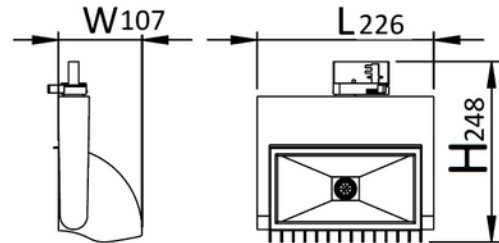

**FDV DOCUMENTATION**

Lata Wall II 4500lm 830 60° 41W BK 3-Circuit DALI

Art.no: 01113-00-2-ddd

*Lighting Solutions*

Lata Wall II 4500lm 830 60° 41W BK 3-Circuit DALI

SPECIFICATIONS	
Operating temperature (°C)	35
Length (product) (mm)	226.0
Width (product) (mm)	107.0
Height (product) (mm)	248.0
Weight (product) (kg)	2.6