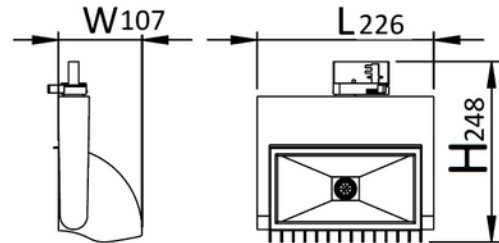

**FDV DOCUMENTATION**

Lata Wall II 4500lm 830 60° 41W WH 3-Circuit

Art.no: 01113-00-3

*Lighting Solutions*

Lata Wall II 4500lm 830 60° 41W WH 3-Circuit

SPECIFICATIONS	
Operating temperature (°C)	35
Length (product) (mm)	226.0
Width (product) (mm)	107.0
Height (product) (mm)	248.0
Weight (product) (kg)	2.6

FDV DOCUMENTATION

Lata Wall II 4500lm 830 60° 41W WH 3-Circuit

Art.no: 01113-00-3

Lighting Solutions

LIGHT DISTRIBUTION