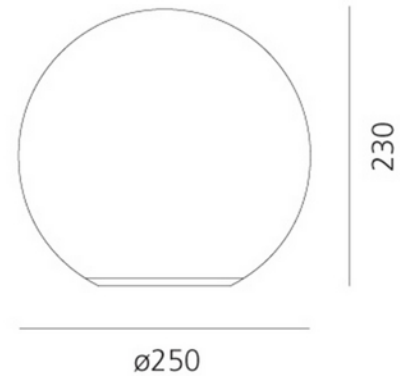

PRODUKTDATABLAD
Dioscuri wall/ceiling 25 White
Art.no: 0112010A

Lighting Solutions

Dioscuri wall/ceiling 25 White

Materials: Thermoplastic resin ceiling support; acid-etched blown glass diffuser. IP65 rating makes it suitable also for outdoor use. (Only for 25, 35, 42 versions)

PRODUKTDATABLAD
Dioscuri wall/ceiling 25 White
Art.no: 0112010A

Lighting Solutions

LYSTEKNISKE DATA	
Lyskildetype	Lyskilde ikke inkludert
Sokkel / Base	E27
Linse (Diffusor)	Opal

DIMENSJONER	
Bredde (produkt) (mm)	250.0
Høyde (produkt) (mm)	230.0