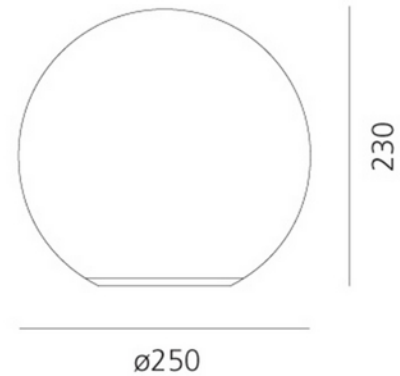

**PRODUKTDATABLAD**

Dioscuri table 25

Art.no: 0146010A

*Lighting Solutions*

Dioscuri table 25

Dioscuri bordlampe er et minimalistisk design av Michelle de Lucchi for Artemide tilgjengelig i 3 størrelser. Dioscuri lyser opp ethvert interiør med enkel eleganse og harmonisk lys med sitt håndblåste opalglass som gir en jevn, satengfinish. Denne klassiske Artemide-designen er ideell for de som foretrekker subtil stil fremfor en dristig, slående design. Imidlertid gir Artemides Dioscuri muligheten til å lage unike klynger ved å bruke forskjellige størrelser, så selv om en alene er diskret, kan mange lage en uttalelse. Materialer: Polykarbonatbase med stålballast; syre-etset blåst glass diffuser.

ELEKTRISKE DATA	
Beskyttelsesklasse	2
Dimmefunksjon (system)	Avhengig av lyskilde
Spenning (V)	230V 50Hz
Lyskilde Maks Effekt (W) hvis Sokkel	77

TEKNISK DATA	
IP (system)	IP20
Produkt Familie	Dioscuri table 25 White
Utendørs	No

**PRODUKTDATABLAD**

Dioscuri table 25

Art.no: 0146010A

*Lighting Solutions*

LYSTEKNISKE DATA	
Lyskildetype	Lyskilde ikke inkludert
Sokkel / Base	E27
Linse (Diffusor)	Opal

DIMENSJONER	
Bredde (produkt) (mm)	250.0
Høyde (produkt) (mm)	230.0