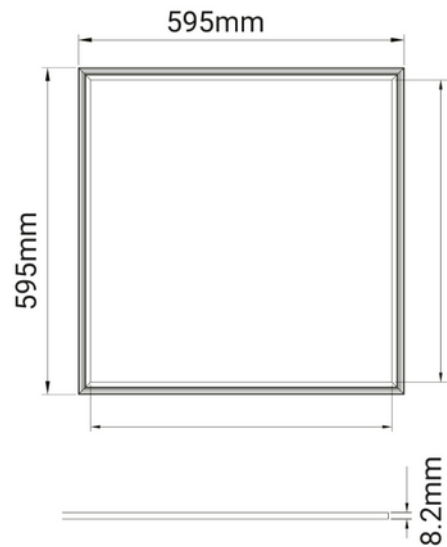

**FDV DOKUMENTASJON**

Panel 595x595 TW 827-865 36W Prism WH w/o driver

Art.no: 0391-02-3

*Lighting Solutions*

Panel 595x595 TW 827-865 36W Prism WH w/o driver

PRODUKTBESKRIVELSE

LED Panel Tunable White er et lysarmatur for bruk innendørs med Human Centric Lighting. Den er konstruert for montering i systemhimling, nedhengt ved hjelp av et wiresystem (kun 60x60cm) eller med en monteringsramme slik at panelet kan monteres på himlingsflater. Hvit utførelse.

FUNKSJONSBEKRIVELSE

LED Panel Tunable White er et lysarmatur for bruk innendørs med Human Centric Lighting - HCL . Den er konstruert for montering i systemhimling, nedhengt ved hjelp av et wiresystem (kun 60x60cm) eller med en monteringsramme slik at panelet kan monteres på himlingsflater.

LED panelet har mikroprismatisk avskjerming. Panelene finnes i flere størrelser.

SPESIFIKASJONER	
Effekt (system) (W)	36
Driftspenning LED (mA)	900

**FDV DOKUMENTASJON**

Panel 595x595 TW 827-865 36W Prism WH w/o driver

Art.no: 0391-02-3

*Lighting Solutions*

SPESIFIKASJONER	
Lumen ut (system) (lm)	3868
Lengde (produkt) (mm)	595.0
Bredde (produkt) (mm)	595.0
Høyde (produkt) (mm)	8.2