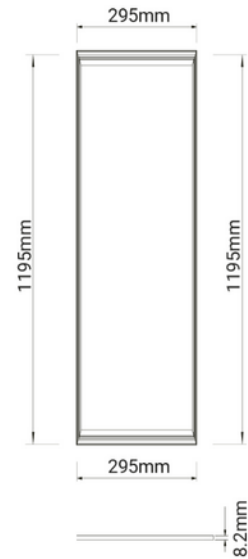

**FDV DOKUMENTASJON**

Panel 295x1195 Tunable W 827-865 36W Prism WH w/o driver

Art.no: 0392-02-3

*Lighting Solutions*

Panel 295x1195 Tunable W 827-865 36W Prism WH w/o driver

PRODUKTBEKRIVELSE

LED Panel Tunable White er et lysarmatur for bruk innendørs med Human Centric Lighting. Den er konstruert for montering i systemhimling, nedhengt ved hjelp av et wiresystem (kun 60x60cm) eller med en monteringsramme slik at panelet kan monteres på himlingsflater. Hvit utførelse.

FUNKSJONSBEKRIVELSE

LED Panel Tunable White er et lysarmatur for bruk innendørs med Human Centric Lighting - HCL . Den er konstruert for montering i systemhimling, nedhengt ved hjelp av et wiresystem (kun 60x60cm) eller med en monteringsramme slik at panelet kan monteres på himlingsflater.

LED panelet har mikroprismatisk avskjerming. Panelene finnes i flere størrelser.

SPESIFIKASJONER

Driftspenning LED (mA)	900
------------------------	-----

**FDV DOKUMENTASJON**

Panel 295x1195 Tunable W 827-865 36W Prism WH w/o driver

Art.no: 0392-02-3

*Lighting Solutions*

SPESIFIKASJONER	
Lumen ut (system) (lm)	3868
Lengde (produkt) (mm)	1195.0
Bredde (produkt) (mm)	295.0
Høyde (produkt) (mm)	8.2