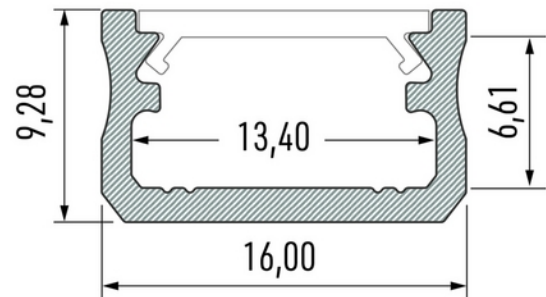

**FDV DOKUMENTASJON**

Profile Type A 16x9,28mm WH 2,02 m inc/end caps, clips

Art.no: 10-0011-20

*Lighting Solutions*

Profile Type A 16x9,28mm WH 2,02 m inc/end caps, clips

FUNKSJONSBESKRIVELSE

Lavtbyggende 2m aluminiumsprofil for utenpåliggende montering. Grunnet den lave byggehøyden egner denne profilen seg best til indirekte belysning i skap, hyller, trapper etc. Passer til de fleste av våre LED-striper.

SPESIFIKASJONER	
Lengde (produkt) (mm)	2020.0
Bredde (produkt) (mm)	16.0
Høyde (produkt) (mm)	9.3
Vekt (produkt) (kg)	0.269
Maks bredde LED stripe (mm)	13.4