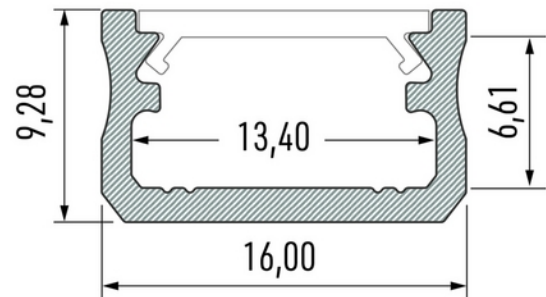

**PRODUKTDATABLAD**

Profile Type A 16x9,28mm WH 2,02 m inc/end caps, clips

Art.no: 10-0011-20

*Lighting Solutions*

Profile Type A 16x9,28mm WH 2,02 m inc/end caps, clips

Lavtbyggende 2m aluminiumsprofil for utenpåliggende montering. Grunnet den lave byggehøyden egner denne profilen seg best til indirekte belysning i skap, hyller, trapper etc. Passer til de fleste av våre LED-striper. Leveres med festebraketter og endestykker.

TEKNISK DATA	
Produkt Familie	Profile Type A
Utendørs	No

DIMENSJONER	
Lengde (produkt) (mm)	2020.0
Bredde (produkt) (mm)	16.0
Høyde (produkt) (mm)	9.3
Vekt (produkt) (kg)	0.269
Maks bredde LED stripe (mm)	13.4

MATERIALER OG OVERFLATER	
Farge	Hvit

**PRODUKTDATABLAD**

Profile Type A 16x9,28mm WH 2,02 m inc/end caps, clips

Art.no: 10-0011-20

*Lighting Solutions*

MATERIALER OG OVERFLATER	
RAL Kode	RAL9016
Kapslingsmateriale	Aluminium