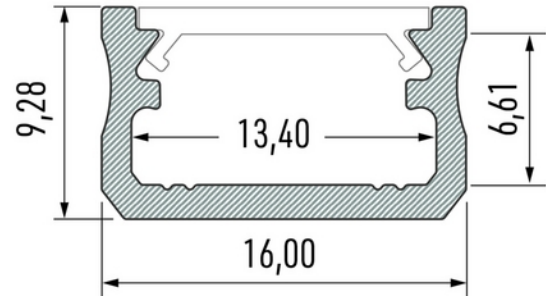

**FDV DOKUMENTASJON**

Profile Type A 16x9,28mm BK 2,02m inc/end caps, clips

Art.no: 10-0012-20

*Lighting Solutions*

Profile Type A 16x9,28mm BK 2,02m inc/end caps, clips

**FUNKSJONSBESKRIVELSE**

Lavtbyggende 2m aluminiumsprofil for utenpåliggende montering. Grunnet den lave byggehøyden egner denne profilen seg best til indirekte belysning i skap, hyller, trapper etc. Passer til de fleste av våre LED-striper.

SPESIFIKASJONER	
Lengde (produkt) (mm)	2020.0
Bredde (produkt) (mm)	16.0
Høyde (produkt) (mm)	9.3
Vekt (produkt) (kg)	0.269
Maks bredde LED stripe (mm)	13.4