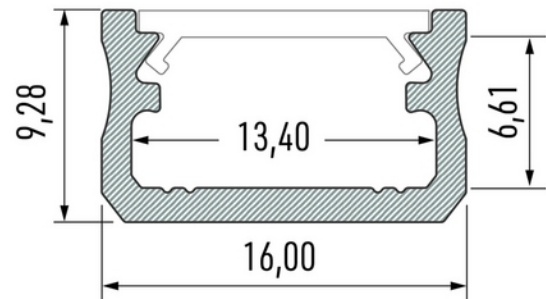

**PRODUKTDATABLAD**

Profile Type A 16x9,28mm BK 2,02m inc/end caps, clips

Art.no: 10-0012-20

*Lighting Solutions*

## Profile Type A 16x9,28mm BK 2,02m inc/end caps, clips

Lavtbyggende 2m aluminiumsprofil for utenpåliggende montering. Grunnet den lave byggehøyden egner denne profilen seg best til indirekte belysning i skap, hyller, trapper etc. Passer til de fleste av våre LED-striper. Leveres med festebraketter og endestykker.

TEKNISK DATA	
Produkt Familie	Profile Type A
Utendørs	No

DIMENSJONER	
Lengde (produkt) (mm)	2020.0
Bredde (produkt) (mm)	16.0
Høyde (produkt) (mm)	9.3
Vekt (produkt) (kg)	0.269
Maks bredde LED stripe (mm)	13.4