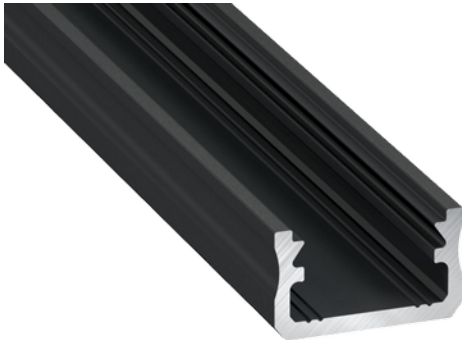

**PRODUKTDATABLAD**

Profile Type A 16x9,28mm BK 2,02m inc/end caps, clips

Art.no: 10-0012-20

*Lighting Solutions*

## Profile Type A 16x9,28mm BK 2,02m inc/end caps, clips

Lavtbyggende 2m aluminiumsprofil for utenpåliggende montering. Grunnet den lave byggehøyden egner denne profilen seg best til indirekte belysning i skap, hyller, trapper etc. Passer til de fleste av våre LED-striper. Leveres med festebraketter og endestykker.

TEKNISK DATA	
Produkt Familie	Profile Type A
Utendørs	No

DIMENSJONER	
Lengde (produkt) (mm)	2020.0
Bredde (produkt) (mm)	16.0
Høyde (produkt) (mm)	9.3
Vekt (produkt) (kg)	0.269
Maks bredde LED stripe (mm)	13.4