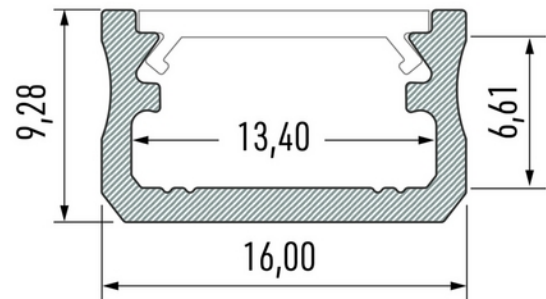

**FDV DOKUMENTASJON**

Profile Type A 16x9,28mm ALU 2,02m inc/end caps, clips

Art.no: 10-0014-20

*Lighting Solutions*

## Profile Type A 16x9,28mm ALU 2,02m inc/end caps, clips

**FUNKSJONSBESKRIVELSE**

Lavtbyggende 2m aluminiumsprofil for utenpåliggende montering. Grunnet den lave byggehøyden egner denne profilen seg best til indirekte belysning i skap, hyller, trapper etc. Passer til de fleste av våre LED-striper.

SPESIFIKASJONER	
Lengde (produkt) (mm)	2020.0
Bredde (produkt) (mm)	16.0
Høyde (produkt) (mm)	9.3
Vekt (produkt) (kg)	0.269
Maks bredde LED stripe (mm)	13.4