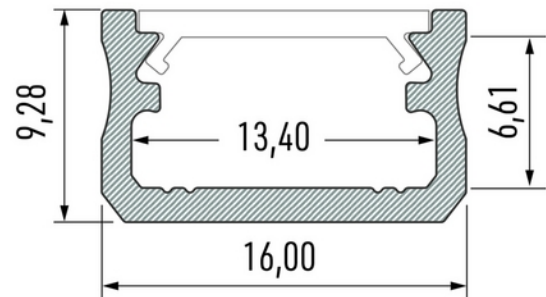

**PRODUKTDATABLAD**

Profile Type A 16x9,28mm ALU 2,02m inc/end caps, clips

Art.no: 10-0014-20

*Lighting Solutions*

## Profile Type A 16x9,28mm ALU 2,02m inc/end caps, clips

Lavtbyggende 2m aluminiumsprofil for utenpåliggende montering. Grunnet den lave byggehøyden egner denne profilen seg best til indirekte belysning i skap, hyller, trapper etc. Passer til de fleste av våre LED-striper. Leveres med festebraketter og endestykker.

TEKNISK DATA	
Produkt Familie	Profile Type A
Utendørs	No

DIMENSJONER	
Lengde (produkt) (mm)	2020.0
Bredde (produkt) (mm)	16.0
Høyde (produkt) (mm)	9.3
Vekt (produkt) (kg)	0.269
Maks bredde LED stripe (mm)	13.4