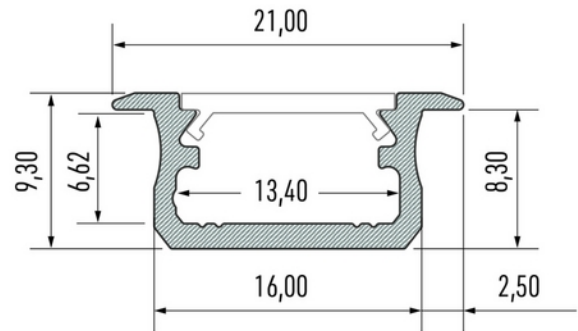

**FDV DOKUMENTASJON**

Profile Type B recessed WH 2,02 m inc/end caps

Art.no: 10-0021-20

*Lighting Solutions*

Profile Type B recessed WH 2,02 m inc/end caps

**FUNKSJONSBESKRIVELSE**

Elegant aluminiumprofil for innfelt montering. Profilen har et lavt og smalt design som gjør den ideell til diskre installasjoner

SPESIFIKASJONER	
Lengde (produkt) (mm)	2020.0
Bredde (produkt) (mm)	21.0
Høyde (produkt) (mm)	9.3
Vekt (produkt) (kg)	0.293
Maks bredde LED stripe (mm)	13.4