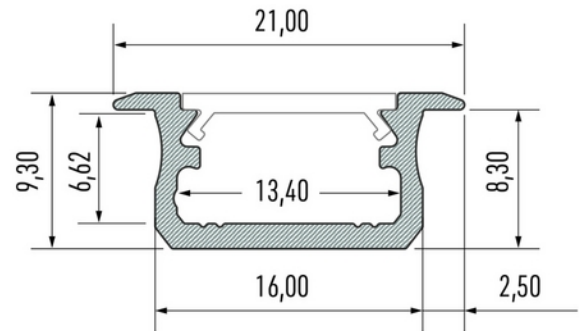

**PRODUKTDATABLAD**

Profile Type B recessed WH 2,02 m inc/end caps

Art.no: 10-0021-20

*Lighting Solutions*

Profile Type B recessed WH 2,02 m inc/end caps

Elegant aluminiumprofil for innfelt montering. Profilen har et lavt og smalt design som gjør den ideell til diskre installasjoner

TEKNISK DATA	
Produkt Familie	Profile LUMINES type B
Utendørs	No

DIMENSJONER	
Lengde (produkt) (mm)	2020.0
Bredde (produkt) (mm)	21.0
Høyde (produkt) (mm)	9.3
Vekt (produkt) (kg)	0.293
Maks bredde LED stripe (mm)	13.4