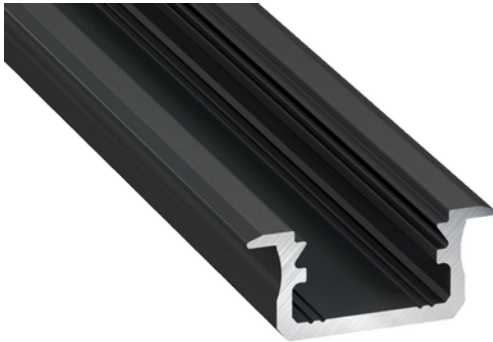

**FDV DOKUMENTASJON**

Profile Type B recessed BK 2,02 m inc/end caps

Art.no: 10-0022-20

*Lighting Solutions*

Profile Type B recessed BK 2,02 m inc/end caps

**FUNKSJONSBESKRIVELSE**

Elegant aluminiumsprofil for innfelt montering. Profilen har et lavt og smalt design som gjør den ideell til diskre installasjoner

SPESIFIKASJONER	
Lengde (produkt) (mm)	2020.0
Bredde (produkt) (mm)	21.0
Høyde (produkt) (mm)	9.3
Vekt (produkt) (kg)	0.293
Maks bredde LED stripe (mm)	13.4