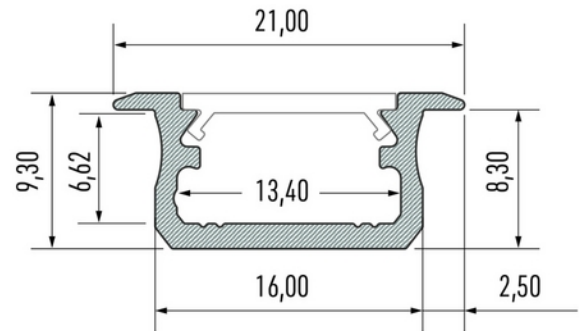

**FDV DOKUMENTASJON**

Profile Type B recessed BK 2,02 m inc/end caps

Art.no: 10-0022-20

*Lighting Solutions*

Profile Type B recessed BK 2,02 m inc/end caps

**FUNKSJONSBESKRIVELSE**

Elegant aluminiumsprofil for innfelt montering. Profilen har et lavt og smalt design som gjør den ideell til diskre installasjoner

SPESIFIKASJONER	
Lengde (produkt) (mm)	2020.0
Bredde (produkt) (mm)	21.0
Høyde (produkt) (mm)	9.3
Vekt (produkt) (kg)	0.293
Maks bredde LED stripe (mm)	13.4