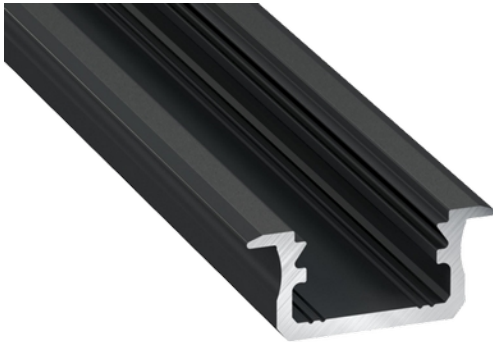

**PRODUKTDATABLAD**

Profile Type B recessed BK 2,02 m inc/end caps

Art.no: 10-0022-20

*Lighting Solutions*

## Profile Type B recessed BK 2,02 m inc/end caps

Elegant aluminiumprofil for innfelt montering. Profilen har et lavt og smalt design som gjør den ideell til diskre installasjoner

TEKNISK DATA	
Produkt Familie	Profile LUMINES type B
Utendørs	No

DIMENSJONER	
Lengde (produkt) (mm)	2020.0
Bredde (produkt) (mm)	21.0
Høyde (produkt) (mm)	9.3
Vekt (produkt) (kg)	0.293
Maks bredde LED stripe (mm)	13.4

MATERIALER OG OVERFLATER	
Farge	Sort

**PRODUKTDATABLAD**