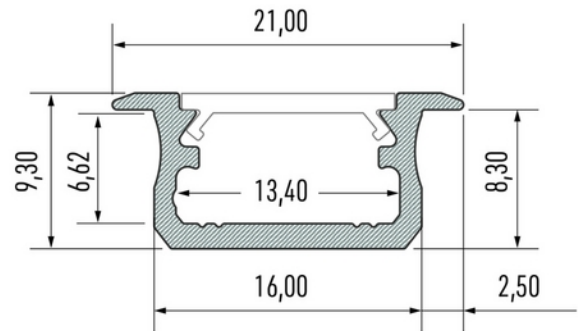

**PRODUKTDATABLAD**

Profile Type B recessed BK 2,02 m inc/end caps

Art.no: 10-0022-20

*Lighting Solutions*

## Profile Type B recessed BK 2,02 m inc/end caps

Elegant aluminiumprofil for innfelt montering. Profilen har et lavt og smalt design som gjør den ideell til diskre installasjoner

TEKNISK DATA	
Produkt Familie	Profile LUMINES type B
Utendørs	No

DIMENSJONER	
Lengde (produkt) (mm)	2020.0
Bredde (produkt) (mm)	21.0
Høyde (produkt) (mm)	9.3
Vekt (produkt) (kg)	0.293
Maks bredde LED stripe (mm)	13.4

MATERIALER OG OVERFLATER	
Farge	Sort

**PRODUKTDATABLAD**