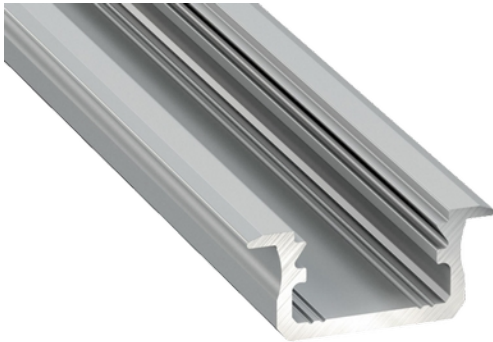

**FDV DOKUMENTASJON**

Profile Type B recessed ALU 2,02m inc/end caps

Art.no: 10-0024-20

*Lighting Solutions*

Profile Type B recessed ALU 2,02m inc/end caps

**FUNKSJONSBESKRIVELSE**

Elegant aluminiumsprofil for innfelt montering. Profilen har et lavt og smalt design som gjør den ideell til diskre installasjoner

SPESIFIKASJONER	
Lengde (produkt) (mm)	2020.0
Bredde (produkt) (mm)	21.0
Høyde (produkt) (mm)	9.3
Vekt (produkt) (kg)	0.293
Maks bredde LED stripe (mm)	13.4