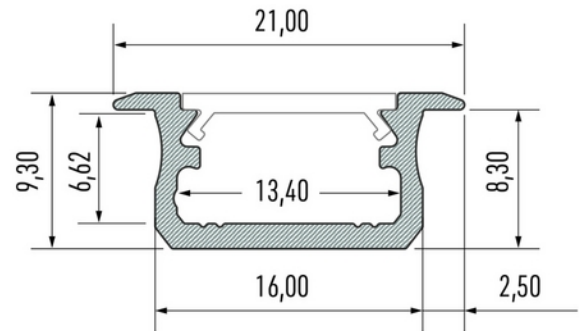

**FDV DOKUMENTASJON**

Profile Type B recessed ALU 2,02m inc/end caps

Art.no: 10-0024-20

*Lighting Solutions*

Profile Type B recessed ALU 2,02m inc/end caps

**FUNKSJONSBESKRIVELSE**

Elegant aluminiumsprofil for innfelt montering. Profilen har et lavt og smalt design som gjør den ideell til diskre installasjoner

SPESIFIKASJONER	
Lengde (produkt) (mm)	2020.0
Bredde (produkt) (mm)	21.0
Høyde (produkt) (mm)	9.3
Vekt (produkt) (kg)	0.293
Maks bredde LED stripe (mm)	13.4