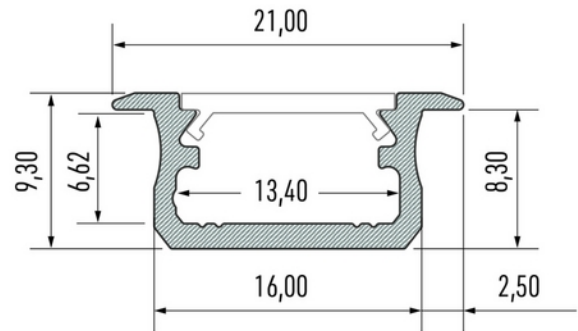

**PRODUKTDATABLAD**

Profile Type B recessed ALU 2,02m inc/end caps

Art.no: 10-0024-20

*Lighting Solutions*

Profile Type B recessed ALU 2,02m inc/end caps

Elegant aluminiumprofil for innfelt montering. Profilen har et lavt og smalt design som gjør den ideell til diskre installasjoner

TEKNISK DATA	
Produkt Familie	Profile LUMINES type B
Utendørs	No

DIMENSJONER	
Lengde (produkt) (mm)	2020.0
Bredde (produkt) (mm)	21.0
Høyde (produkt) (mm)	9.3
Vekt (produkt) (kg)	0.293
Maks bredde LED stripe (mm)	13.4