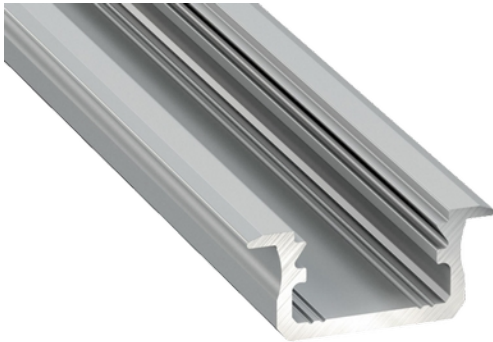

**PRODUKTDATABLAD**

Profile Type B recessed ALU 2,02m inc/end caps

Art.no: 10-0024-20

*Lighting Solutions*

Profile Type B recessed ALU 2,02m inc/end caps

Elegant aluminiumprofil for innfelt montering. Profilen har et lavt og smalt design som gjør den ideell til diskre installasjoner

TEKNISK DATA	
Produkt Familie	Profile LUMINES type B
Utendørs	No

DIMENSJONER	
Lengde (produkt) (mm)	2020.0
Bredde (produkt) (mm)	21.0
Høyde (produkt) (mm)	9.3
Vekt (produkt) (kg)	0.293
Maks bredde LED stripe (mm)	13.4

MATERIALER OG OVERFLATER	
Farge	Sølv Anodisert

**PRODUKTDATABLAD**

Profile Type B recessed ALU 2,02m inc/end caps

Art.no: 10-0024-20

*Lighting Solutions***MONTERING OG TILKOBLING**

Montering	Innfelt
-----------	---------