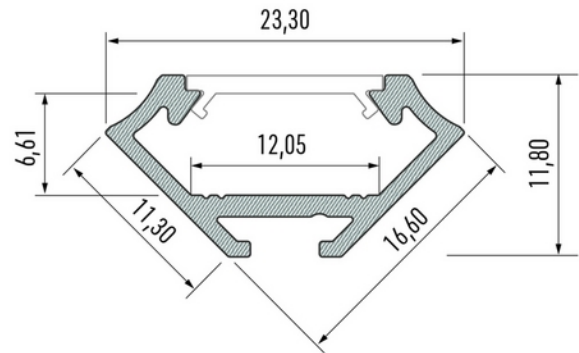

**FDV DOKUMENTASJON**

Profile Type C-Corner WH 2,02 m inc/end caps, clips

Art.no: 10-0031-20

*Lighting Solutions*

Profile Type C-Corner WH 2,02 m inc/end caps, clips

**FUNKSJONSBEKRIVELSE**

Type C aluminiumprofil med 45° vinkel gir et moderne og minimalistisk uttrykk. Perfekt for elegante overganger mellom to vinkelrette flater, der lyset skal rettes diagonalt. Ideell for designløsninger som krever både funksjon og stil.

SPESIFIKASJONER	
Lengde (produkt) (mm)	2020.0
Bredde (produkt) (mm)	23.3
Høyde (produkt) (mm)	11.8
Vekt (produkt) (kg)	0.342
Maks bredde LED stripe (mm)	12.0