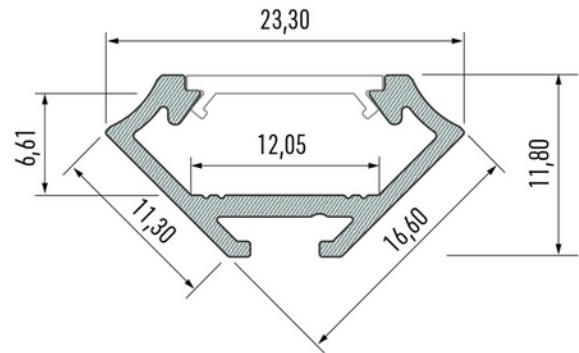

**PRODUKTDATABLAD**

Profile Type C-Corner WH 2,02 m inc/end caps, clips

Art.no: 10-0031-20

*Lighting Solutions*

## Profile Type C-Corner WH 2,02 m inc/end caps, clips

Type C aluminiumprofil med 45° vinkel gir et moderne og minimalistisk uttrykk. Perfekt for elegante overganger mellom to vinkelrette flater, der lyset skal rettes diagonalt. Ideell for designløsninger som krever både funksjon og stil.

TEKNISK DATA	
Produkt Familie	Profile LUMINES type C
Utendørs	No

DIMENSJONER	
Lengde (produkt) (mm)	2020.0
Bredde (produkt) (mm)	23.3
Høyde (produkt) (mm)	11.8
Vekt (produkt) (kg)	0.342
Maks bredde LED stripe (mm)	12.0

MATERIALER OG OVERFLATER	
Farge	Hvit

**PRODUKTDATABLAD**

Profile Type C-Corner WH 2,02 m inc/end caps, clips

Art.no: 10-0031-20

*Lighting Solutions*

**ENERGI OG GODKJENNING**

CE-merke	Yes
----------	-----