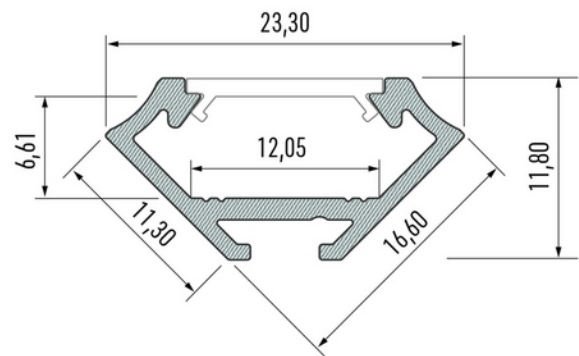

**PRODUKTDATABLAD**

Profile Type C-Corner BK anod 2,02m inc/end caps, clips

Art.no: 10-0032-20

*Lighting Solutions*

Profile Type C-Corner BK anod 2,02m inc/end caps, clips

Type C aluminiumprofil med 45° vinkel gir et moderne og minimalistisk uttrykk. Perfekt for elegante overganger mellom to vinkelrette flater, der lyset skal rettes diagonalt. Ideell for designløsninger som krever både funksjon og stil.

TEKNISK DATA	
Produkt Familie	Profile Type C-Corner
Utendørs	No

DIMENSJONER	
Lengde (produkt) (mm)	2020.0
Bredde (produkt) (mm)	23.3
Høyde (produkt) (mm)	11.8
Vekt (produkt) (kg)	0.342
Maks bredde LED stripe (mm)	12.0

MATERIALER OG OVERFLATER	
Farge	Sort

PRODUKTDATABLAD

Profile Type C-Corner BK anod 2,02m inc/end caps, clips

Art.no: 10-0032-20

Lighting Solutions

ENERGI OG GODKJENNING

CE-merke

Yes