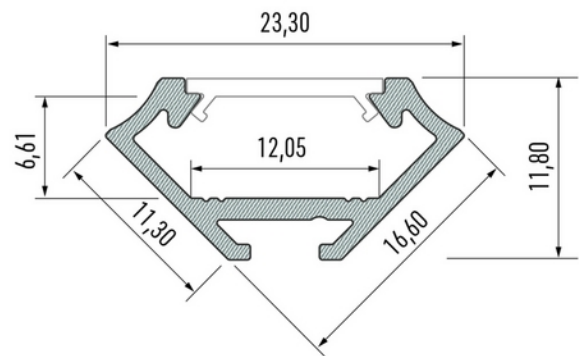

**FDV DOKUMENTASJON**

Profile Type C-Corner ALU anod 2,02m inc/end caps, clips

Art.no: 10-0034-20

*Lighting Solutions*

Profile Type C-Corner ALU anod 2,02m inc/end caps, clips

**FUNKSJONSBEKRIVELSE**

Type C aluminiumprofil med 45° vinkel gir et moderne og minimalistisk uttrykk. Perfekt for elegante overganger mellom to vinkelrette flater, der lyset skal rettes diagonalt. Ideell for designløsninger som krever både funksjon og stil.

| SPESIFIKASJONER | |
|-----------------------------|--------|
| Lengde (produkt) (mm) | 2020.0 |
| Bredde (produkt) (mm) | 23.3 |
| Høyde (produkt) (mm) | 11.8 |
| Vekt (produkt) (kg) | 0.342 |
| Maks bredde LED stripe (mm) | 12.0 |