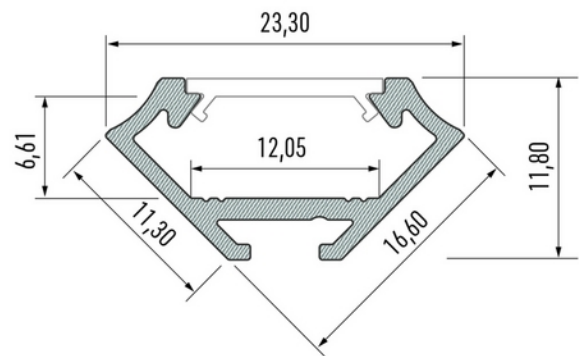

**PRODUKTDATABLAD**

Profile Type C-Corner ALU anod 2,02m inc/end caps, clips

Art.no: 10-0034-20

*Lighting Solutions*

## Profile Type C-Corner ALU anod 2,02m inc/end caps, clips

Type C aluminiumprofil med 45° vinkel gir et moderne og minimalistisk uttrykk. Perfekt for elegante overganger mellom to vinkelrette flater, der lyset skal rettes diagonalt. Ideell for designløsninger som krever både funksjon og stil.

TEKNISK DATA	
Produkt Familie	Profile LUMINES type C
Utendørs	No

DIMENSJONER	
Lengde (produkt) (mm)	2020.0
Bredde (produkt) (mm)	23.3
Høyde (produkt) (mm)	11.8
Vekt (produkt) (kg)	0.342
Maks bredde LED stripe (mm)	12.0

MATERIALER OG OVERFLATER	
Farge	Sølv Anodisert

**PRODUKTDATABLAD**

Profile Type C-Corner ALU anod 2,02m inc/end caps, clips

Art.no: 10-0034-20

*Lighting Solutions*

**ENERGI OG GODKJENNING**

CE-merke

Yes