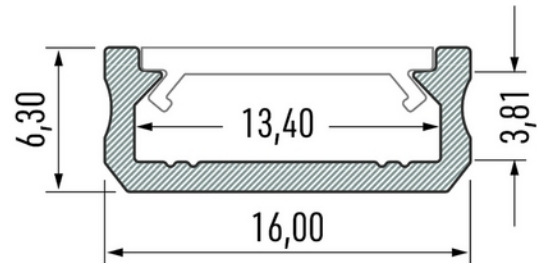

**FDV DOKUMENTASJON**

Profile Type D 16x6,3mm WH 2,02m inc/end caps, clips

Art.no: 10-0041-20

*Lighting Solutions*

Profile Type D 16x6,3mm WH 2,02m inc/end caps, clips

**FUNKSJONSBESKRIVELSE**

Slank og allsidig aluminiumsprofil for utenpåliggende montering. Den er kompatibel med de fleste av våre LED-strips og egner seg utmerket til montering i tak, vegger, møbler og nisjer, og gir et stilrent og profesjonelt uttrykk. Leveres med festebraketter og endestykker.

SPESIFIKASJONER	
Lengde (produkt) (mm)	2020.0
Bredde (produkt) (mm)	16.0
Høyde (produkt) (mm)	6.3
Vekt (produkt) (kg)	0.203
Maks bredde LED stripe (mm)	13.4