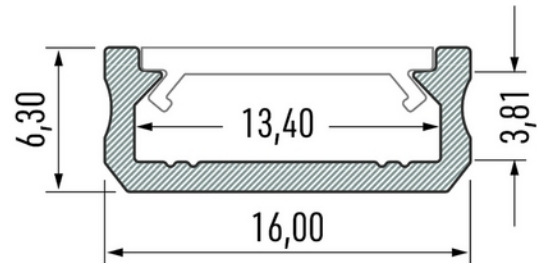

**PRODUKTDATABLAD**

Profile Type D 16x6,3mm WH 2,02m inc/end caps, clips

Art.no: 10-0041-20

*Lighting Solutions*

Profile Type D 16x6,3mm WH 2,02m inc/end caps, clips

Slank og allsidig aluminiumsprofil for utenpåliggende montering. Den er kompatibel med de fleste av våre LED-strips og egner seg utmerket til montering i tak, vegger, møbler og nisjer, og gir et stilrent og profesjonelt uttrykk. Leveres med festebraketter og endestykker.

TEKNISK DATA	
Produkt Familie	Profile Type D
Utendørs	No

DIMENSJONER	
Lengde (produkt) (mm)	2020.0
Bredde (produkt) (mm)	16.0
Høyde (produkt) (mm)	6.3
Vekt (produkt) (kg)	0.203
Maks bredde LED stripe (mm)	13.4

MATERIALER OG OVERFLATER	
Farge	Hvit

**PRODUKTDATABLAD**

Profile Type D 16x6,3mm WH 2,02m inc/end caps, clips

Art.no: 10-0041-20

*Lighting Solutions*

MATERIALER OG OVERFLATER	
RAL Kode	RAL9016
Kapslingsmateriale	Aluminium