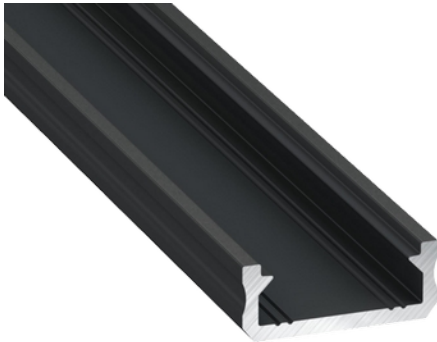

**FDV DOKUMENTASJON**

Profile Type D 16x6,3mm BK 2,02 m inc/end caps, clips

Art.no: 10-0042-20

*Lighting Solutions*

## Profile Type D 16x6,3mm BK 2,02 m inc/end caps, clips

**FUNKSJONSBEKRIVELSE**

Slank og allsidig aluminiumsprofil for utenpåliggende montering. Den er kompatibel med de fleste av våre LED-strips og egner seg utmerket til montering i tak, vegger, møbler og nisjer, og gir et stilrent og profesjonelt uttrykk. Leveres med festebraketter og endestykker.

SPESIFIKASJONER	
Lengde (produkt) (mm)	2020.0
Bredde (produkt) (mm)	16.0
Høyde (produkt) (mm)	6.3
Vekt (produkt) (kg)	0.203
Maks bredde LED stripe (mm)	13.4