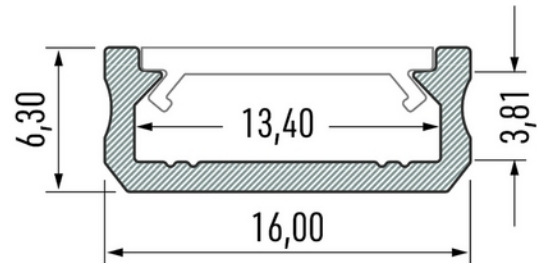

**FDV DOKUMENTASJON**

Profile Type D 16x6,3mm BK 2,02 m inc/end caps, clips

Art.no: 10-0042-20

*Lighting Solutions*

## Profile Type D 16x6,3mm BK 2,02 m inc/end caps, clips

**FUNKSJONSBEKRIVELSE**

Slank og allsidig aluminiumsprofil for utenpåliggende montering. Den er kompatibel med de fleste av våre LED-strips og egner seg utmerket til montering i tak, vegger, møbler og nisjer, og gir et stilrent og profesjonelt uttrykk. Leveres med festebraketter og endestykker.

SPESIFIKASJONER	
Lengde (produkt) (mm)	2020.0
Bredde (produkt) (mm)	16.0
Høyde (produkt) (mm)	6.3
Vekt (produkt) (kg)	0.203
Maks bredde LED stripe (mm)	13.4