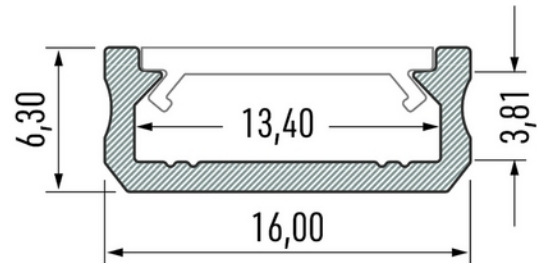

**PRODUKTDATABLAD**

Profile Type D 16x6,3mm BK 2,02 m inc/end caps, clips

Art.no: 10-0042-20

*Lighting Solutions*

Profile Type D 16x6,3mm BK 2,02 m inc/end caps, clips

Slank og allsidig aluminiumsprofil for utenpåliggende montering. Den er kompatibel med de fleste av våre LED-strips og egner seg utmerket til montering i tak, vegger, møbler og nisjer, og gir et stilrent og profesjonelt uttrykk. Leveres med festebraketter og endestykker.

TEKNISK DATA	
Produkt Familie	Profile Type D
Utendørs	No

DIMENSJONER	
Lengde (produkt) (mm)	2020.0
Bredde (produkt) (mm)	16.0
Høyde (produkt) (mm)	6.3
Vekt (produkt) (kg)	0.203
Maks bredde LED stripe (mm)	13.4

MATERIALER OG OVERFLATER	
Farge	Sort

**PRODUKTDATABLAD**

Profile Type D 16x6,3mm BK 2,02 m inc/end caps, clips

Art.no: 10-0042-20

*Lighting Solutions***MATERIALER OG OVERFLATER**

Kapslingsmateriale	Aluminium
--------------------	-----------