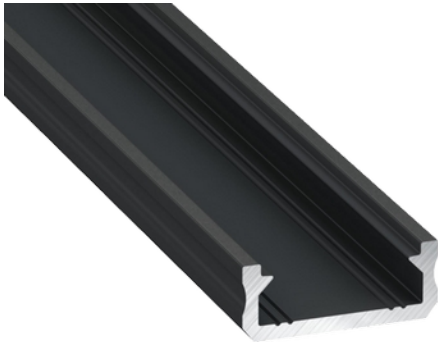

**PRODUKTDATABLAD**

Profile Type D 16x6,3mm BK 2,02 m inc/end caps, clips

Art.no: 10-0042-20

*Lighting Solutions*

Profile Type D 16x6,3mm BK 2,02 m inc/end caps, clips

Slank og allsidig aluminiumsprofil for utenpåliggende montering. Den er kompatibel med de fleste av våre LED-strips og egner seg utmerket til montering i tak, vegger, møbler og nisjer, og gir et stilrent og profesjonelt uttrykk. Leveres med festebraketter og endestykker.

TEKNISK DATA	
Produkt Familie	Profile Type D
Utendørs	No

DIMENSJONER	
Lengde (produkt) (mm)	2020.0
Bredde (produkt) (mm)	16.0
Høyde (produkt) (mm)	6.3
Vekt (produkt) (kg)	0.203
Maks bredde LED stripe (mm)	13.4

MATERIALER OG OVERFLATER	
Farge	Sort

**PRODUKTDATABLAD**

Profile Type D 16x6,3mm BK 2,02 m inc/end caps, clips

Art.no: 10-0042-20

*Lighting Solutions***MATERIALER OG OVERFLATER**

Kapslingsmateriale	Aluminium
--------------------	-----------