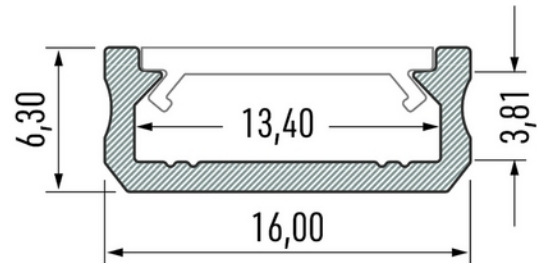

**FDV DOKUMENTASJON**

Profile Type D 16x6,3mm Alu 2,02 m inc/end caps, clip

Art.no: 10-0044-20

*Lighting Solutions*

## Profile Type D 16x6,3mm Alu 2,02 m inc/end caps, clip

**FUNKSJONSBESKRIVELSE**

Slank og allsidig aluminiumsprofil for utenpåliggende montering. Den er kompatibel med de fleste av våre LED-strips og egner seg utmerket til montering i tak, vegger, møbler og nisjer, og gir et stilrent og profesjonelt uttrykk. Leveres med festebraketter og endestykker.

SPESIFIKASJONER	
Lengde (produkt) (mm)	2020.0
Bredde (produkt) (mm)	16.0
Høyde (produkt) (mm)	6.3
Vekt (produkt) (kg)	0.203
Maks bredde LED stripe (mm)	13.4