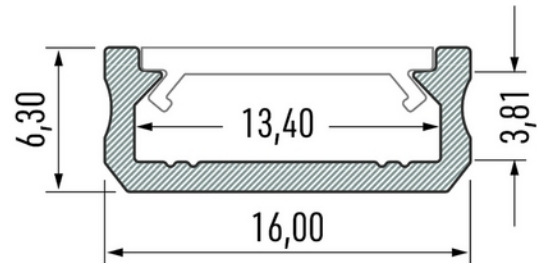

**PRODUKTDATABLAD**

Profile Type D 16x6,3mm Alu 2,02 m inc/end caps, clip

Art.no: 10-0044-20

*Lighting Solutions*

Profile Type D 16x6,3mm Alu 2,02 m inc/end caps, clip

Slank og allsidig aluminiumsprofil for utenpåliggende montering. Den er kompatibel med de fleste av våre LED-strips og egner seg utmerket til montering i tak, vegger, møbler og nisjer, og gir et stilrent og profesjonelt uttrykk. Leveres med festebraketter og endestykker.

TEKNISK DATA	
Produkt Familie	Profile Type D
Utendørs	No

DIMENSJONER	
Lengde (produkt) (mm)	2020.0
Bredde (produkt) (mm)	16.0
Høyde (produkt) (mm)	6.3
Vekt (produkt) (kg)	0.203
Maks bredde LED stripe (mm)	13.4

MATERIALER OG OVERFLATER	
Farge	Sølv Anodisert

**PRODUKTDATABLAD**

Profile Type D 16x6,3mm Alu 2,02 m inc/end caps, clip

Art.no: 10-0044-20

*Lighting Solutions***MATERIALER OG OVERFLATER**

Kapslingsmateriale	Aluminium
--------------------	-----------