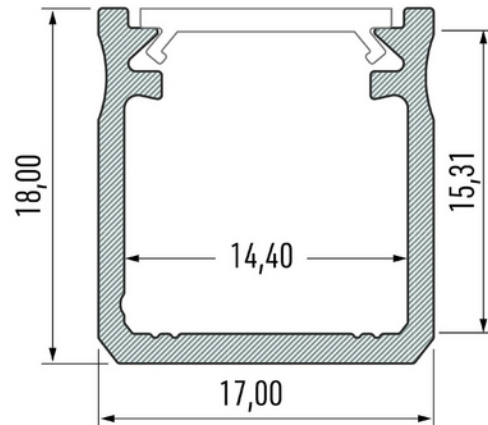

**FDV DOKUMENTASJON**

Profile Type Y 17x18mm WH 2,02 m inc/end caps, clips

Art.no: 10-0091-20

*Lighting Solutions*

Profile Type Y 17x18mm WH 2,02 m inc/end caps, clips

**FUNKSJONSBEKRIVELSE**

Aluminiumsprofil for utenpåliggende montering. Gir et jevnt lys og passer både som direkte eller indirekte belysning med et bredt bruksområde. Profile Type Y passer til mange av våre LED-striper.

SPESIFIKASJONER	
Lengde (produkt) (mm)	2020.0
Bredde (produkt) (mm)	17.0
Høyde (produkt) (mm)	18.0
Vekt (produkt) (kg)	0.442
Maks bredde LED stripe (mm)	14.4