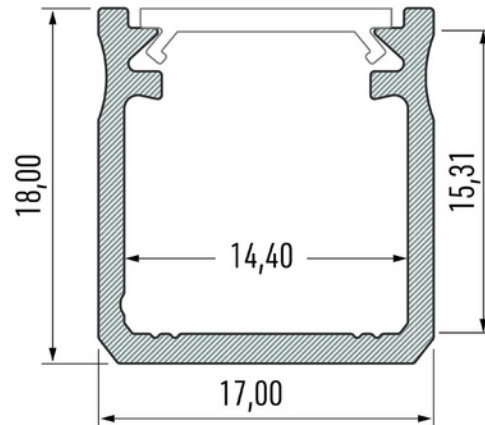

**PRODUKTDATABLAD**

Profile Type Y 17x18mm WH 2,02 m inc/end caps, clips

Art.no: 10-0091-20

*Lighting Solutions*

Profile Type Y 17x18mm WH 2,02 m inc/end caps, clips

Aluminiumsprofil for utenpåliggende montering. Gir et jevnt lys og passer både som direkte eller indirekte belysning med et bredt bruksområde. Profile Type Y passer til mange av våre LED-striper. Avdekning kjøpes separat, leveres med festebraketter og endestykker.

TEKNISK DATA	
Produkt Familie	Profile Type Y
Utendørs	No

DIMENSJONER	
Lengde (produkt) (mm)	2020.0
Bredde (produkt) (mm)	17.0
Høyde (produkt) (mm)	18.0
Vekt (produkt) (kg)	0.442
Maks bredde LED stripe (mm)	14.4

MATERIALER OG OVERFLATER	
Farge	Hvit

**PRODUKTDATABLAD**

Profile Type Y 17x18mm WH 2,02 m inc/end caps, clips

Art.no: 10-0091-20

*Lighting Solutions*

MATERIALER OG OVERFLATER	
RAL Kode	RAL9016
Kapslingsmateriale	Aluminium