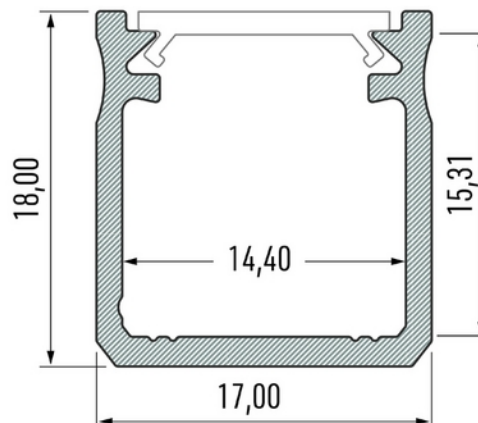

**FDV DOKUMENTASJON**

Profile Type Y 17x18mm BK 2,02m inc/end caps, clips

Art.no: 10-0092-20

*Lighting Solutions*

## Profile Type Y 17x18mm BK 2,02m inc/end caps, clips

**FUNKSJONSBEKRIVELSE**

Aluminiumsprofil for utenpåliggende montering. Gir et jevnt lys og passer både som direkte eller indirekte belysning med et bredt bruksområde. Profile Type Y passer til mange av våre LED-striper.

SPESIFIKASJONER	
Lengde (produkt) (mm)	2020.0
Bredde (produkt) (mm)	17.0
Høyde (produkt) (mm)	18.0
Vekt (produkt) (kg)	0.442
Maks bredde LED stripe (mm)	14.4