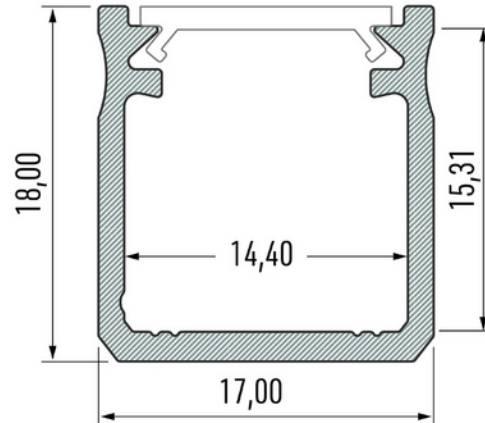

**PRODUKTDATABLAD**

Profile Type Y 17x18mm BK 2,02m inc/end caps, clips

Art.no: 10-0092-20

*Lighting Solutions*

Profile Type Y 17x18mm BK 2,02m inc/end caps, clips

Aluminiumsprofil for utenpåliggende montering. Gir et jevnt lys og passer både som direkte eller indirekte belysning med et bredt bruksområde. Profile Type Y passer til mange av våre LED-striper. Avdekning kjøpes separat, leveres med festebraketter og endestykker.

TEKNISK DATA	
Produkt Familie	Profile Type Y
Utendørs	No

DIMENSJONER	
Lengde (produkt) (mm)	2020.0
Bredde (produkt) (mm)	17.0
Høyde (produkt) (mm)	18.0
Vekt (produkt) (kg)	0.442
Maks bredde LED stripe (mm)	14.4

MATERIALER OG OVERFLATER	
Farge	Sort

**PRODUKTDATABLAD**

Profile Type Y 17x18mm BK 2,02m inc/end caps, clips

Art.no: 10-0092-20

*Lighting Solutions***MATERIALER OG OVERFLATER**

Kapslingsmateriale	Aluminium
--------------------	-----------