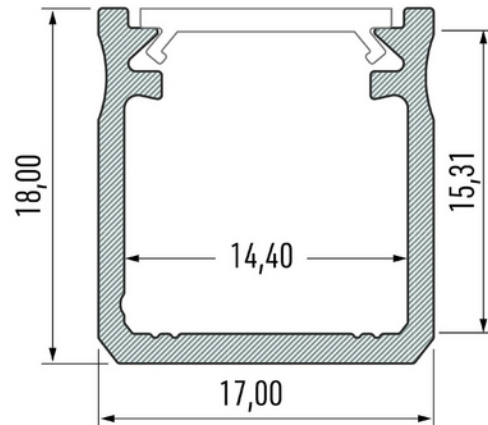

**FDV DOKUMENTASJON**

Profile Type Y 17x18mm ALU 2,02m inc/end caps, clips

Art.no: 10-0094-20

*Lighting Solutions*

## Profile Type Y 17x18mm ALU 2,02m inc/end caps, clips

**FUNKSJONSBEKRIVELSE**

Aluminiumsprofil for utenpåliggende montering. Gir et jevnt lys og passer både som direkte eller indirekte belysning med et bredt bruksområde. Profile Type Y passer til mange av våre LED-striper.

SPESIFIKASJONER	
Lengde (produkt) (mm)	2020.0
Bredde (produkt) (mm)	17.0
Høyde (produkt) (mm)	18.0
Vekt (produkt) (kg)	0.442
Maks bredde LED stripe (mm)	14.4