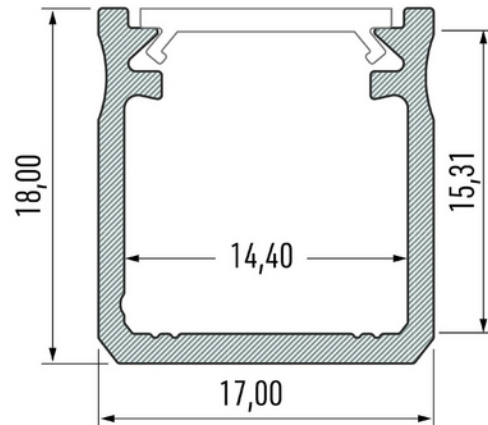

**PRODUKTDATABLAD**

Profile Type Y 17x18mm ALU 2,02m inc/end caps, clips

Art.no: 10-0094-20

*Lighting Solutions*

## Profile Type Y 17x18mm ALU 2,02m inc/end caps, clips

Aluminiumsprofil for utenpåliggende montering. Gir et jevnt lys og passer både som direkte eller indirekte belysning med et bredt bruksområde. Profile Type Y passer til mange av våre LED-striper. Avdekning kjøpes separat, leveres med festebraketter og endestykker.

TEKNISK DATA	
Produkt Familie	Profile Type Y
Utendørs	No

DIMENSJONER	
Lengde (produkt) (mm)	2020.0
Bredde (produkt) (mm)	17.0
Høyde (produkt) (mm)	18.0
Vekt (produkt) (kg)	0.442
Maks bredde LED stripe (mm)	14.4

MATERIALER OG OVERFLATER	
Farge	Sølv Anodisert

**PRODUKTDATABLAD**

Profile Type Y 17x18mm ALU 2,02m inc/end caps, clips

Art.no: 10-0094-20

*Lighting Solutions***MATERIALER OG OVERFLATER**

Kapslingsmateriale	Aluminium
--------------------	-----------