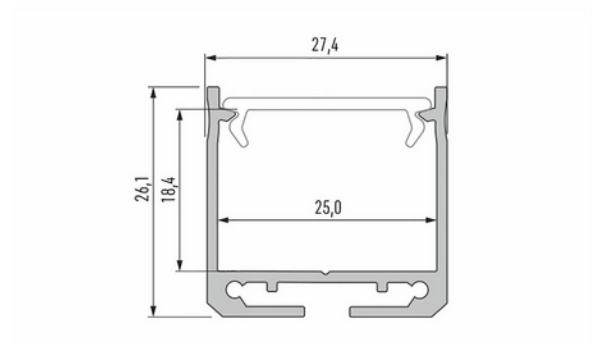

FDV DOKUMENTASJON
Profile Type Dileda laquered black 2,02m
Art.no: 10-0185-20

Lighting Solutions

Profile Type Dileda laquered black 2,02m

FUNKSJONSBESKRIVELSE

Dileda profilen er en utenpåliggende profil, utviklet for å bygge lysløsninger med feks 2 stk ledstriper. Den kan benyttes enten som utenpåliggende montering eller nedhengt i wire.

SPESIFIKASJONER	
Lengde (produkt) (mm)	2020.0
Bredde (produkt) (mm)	27.4
Høyde (produkt) (mm)	26.1
Maks bredde LED stripe (mm)	25.0