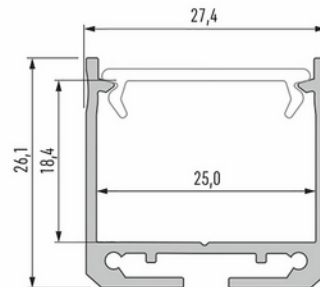

**PRODUKTDATABLAD**

Profile Type Dileda laquered black 2,02m

Art.no: 10-0185-20

*Lighting Solutions*

## Profile Type Dileda laquered black 2,02m

Dileda profilen er en utenpåliggende profil, utviklet for å bygge lysløsninger med feks 2 stk ledstriper. Den kan benyttes enten som utenpåliggende montering eller nedhengt i wire.

DIMENSJONER	
Lengde (produkt) (mm)	2020.0
Bredde (produkt) (mm)	27.4
Høyde (produkt) (mm)	26.1
Maks bredde LED stripe (mm)	25.0

MATERIALER OG OVERFLATER	
Farge	Sort

MONTERING OG TILKOBLING	
Montering	Utenpåliggende

ENERGI OG GODKJENNING	
CE-merke	Yes

**PRODUKTDATABLAD**

Profile Type Dileda laquered black 2,02m

Art.no: 10-0185-20

*Lighting Solutions*