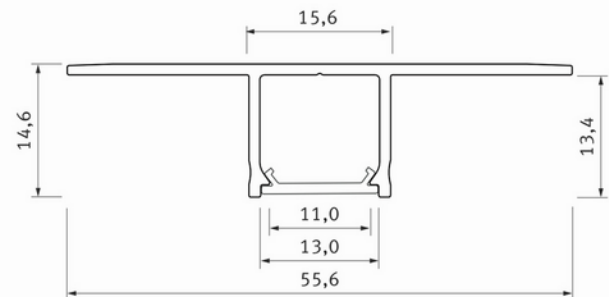

**FDV DOKUMENTASJON**

Profile Type Falco recessed WH 2,02 m inc/end caps

Art.no: 10-0911-20

*Lighting Solutions*

Profile Type Falco recessed WH 2,02 m inc/end caps

**FUNKSJONSBEKRIVELSE**

Enkel LED-profil for montering mellom to gipsplater. Profilen gir et elegant og diskre installasjon

SPESIFIKASJONER	
Lengde (produkt) (mm)	2020.0
Bredde (produkt) (mm)	55.6
Høyde (produkt) (mm)	14.6
Vekt (produkt) (kg)	0.512
Maks bredde LED stripe (mm)	13.0