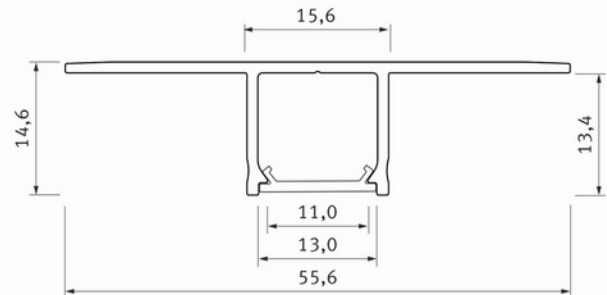

**PRODUKTDATABLAD**

Profile Type Falco recessed WH 2,02 m inc/end caps

Art.no: 10-0911-20

*Lighting Solutions*

## Profile Type Falco recessed WH 2,02 m inc/end caps

Enkel LED-profil for montering mellom to gipsplater. Profilen gir et elegant og diskre installasjon

TEKNISK DATA	
Produkt Familie	Profile LUMINES type Falco
Utendørs	No

DIMENSJONER	
Lengde (produkt) (mm)	2020.0
Bredde (produkt) (mm)	55.6
Høyde (produkt) (mm)	14.6
Vekt (produkt) (kg)	0.512
Maks bredde LED stripe (mm)	13.0

MATERIALER OG OVERFLATER	
Farge	Hvit

**PRODUKTDATABLAD**

Profile Type Falco recessed WH 2,02 m inc/end caps

Art.no: 10-0911-20

*Lighting Solutions***MONTERING OG TILKOBLING**

Montering	Innfelt
-----------	---------

**ENERGI OG GODKJENNING**

CE-merke	Yes
----------	-----