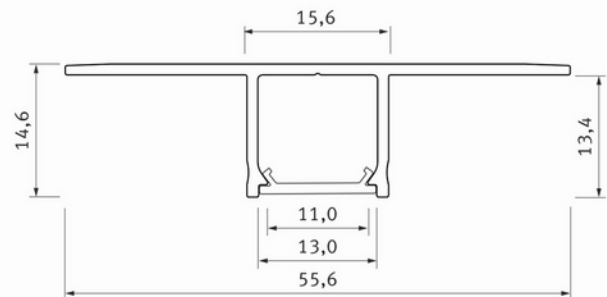

**FDV DOKUMENTASJON**

Profile Type Falco recessed BK 2,02m inc/end caps

Art.no: 10-0925-20

*Lighting Solutions*

## Profile Type Falco recessed BK 2,02m inc/end caps

**FUNKSJONSBEKRIVELSE**

Enkel LED-profil for montering mellom to gipsplater. Profilen gir et elegant og diskre installasjon

SPESIFIKASJONER	
Lengde (produkt) (mm)	2020.0
Bredde (produkt) (mm)	55.6
Høyde (produkt) (mm)	14.6
Vekt (produkt) (kg)	0.512
Maks bredde LED stripe (mm)	13.0