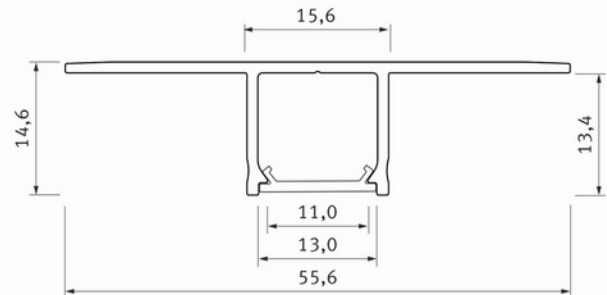

**PRODUKTDATABLAD**

Profile Type Falco recessed BK 2,02m inc/end caps

Art.no: 10-0925-20

*Lighting Solutions*

Profile Type Falco recessed BK 2,02m inc/end caps

Enkel LED-profil for montering mellom to gipsplater. Profilen gir et elegant og diskre installasjon

TEKNISK DATA	
Produkt Familie	Profile LUMINES Falco
Utendørs	No

DIMENSJONER	
Lengde (produkt) (mm)	2020.0
Bredde (produkt) (mm)	55.6
Høyde (produkt) (mm)	14.6
Vekt (produkt) (kg)	0.512
Maks bredde LED stripe (mm)	13.0