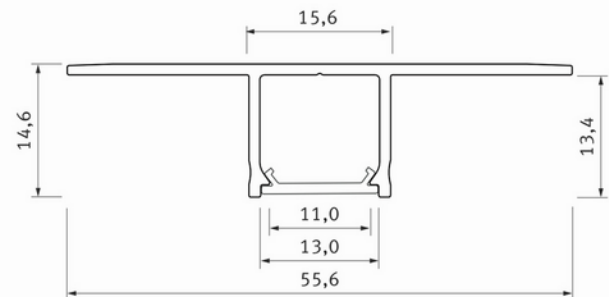

**FDV DOKUMENTASJON**

Profile Type Falco recessed Alu 2,02m inc/end caps

Art.no: 10-0934-20

*Lighting Solutions*

Profile Type Falco recessed Alu 2,02m inc/end caps

**FUNKSJONSBEKRIVELSE**

Enkel LED-profil for montering mellom to gipsplater. Profilen gir et elegant og diskre installasjon

SPESIFIKASJONER	
Lengde (produkt) (mm)	2020.0
Bredde (produkt) (mm)	55.6
Høyde (produkt) (mm)	14.6
Vekt (produkt) (kg)	0.512
Maks bredde LED stripe (mm)	13.0