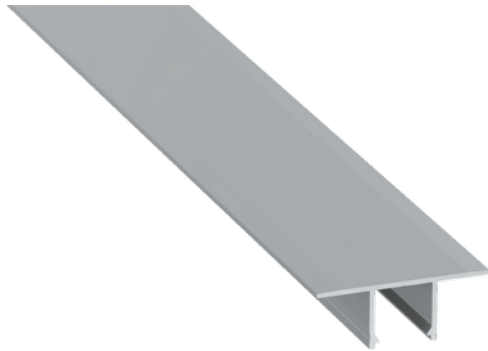

**FDV DOKUMENTASJON**

Profile Type Falco recessed Alu 2,02m inc/end caps

Art.no: 10-0934-20

*Lighting Solutions*

Profile Type Falco recessed Alu 2,02m inc/end caps

**FUNKSJONSBEKRIVELSE**

Enkel LED-profil for montering mellom to gipsplater. Profilen gir et elegant og diskre installasjon

SPESIFIKASJONER	
Lengde (produkt) (mm)	2020.0
Bredde (produkt) (mm)	55.6
Høyde (produkt) (mm)	14.6
Vekt (produkt) (kg)	0.512
Maks bredde LED stripe (mm)	13.0