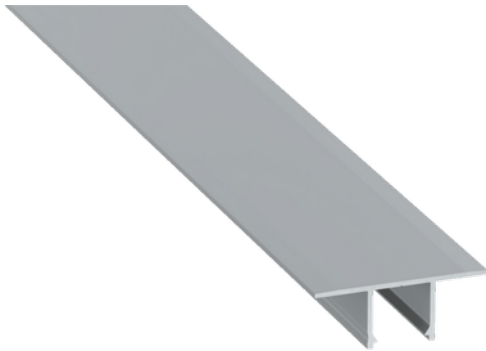

**PRODUKTDATABLAD**

Profile Type Falco recessed Alu 2,02m inc/end caps

Art.no: 10-0934-20

*Lighting Solutions*

Profile Type Falco recessed Alu 2,02m inc/end caps

Enkel LED-profil for montering mellom to gipsplater. Profilen gir et elegant og diskre installasjon

TEKNISK DATA	
Utendørs	No

DIMENSJONER	
Lengde (produkt) (mm)	2020.0
Bredde (produkt) (mm)	55.6
Høyde (produkt) (mm)	14.6
Vekt (produkt) (kg)	0.512
Maks bredde LED stripe (mm)	13.0

MATERIALER OG OVERFLATER	
Farge	Aluminium

MONTERING OG TILKOBLING	
Montering	Innfelt

PRODUKTDATABLAD

Profile Type Falco recessed Alu 2,02m inc/end caps

Art.no: 10-0934-20

Lighting Solutions