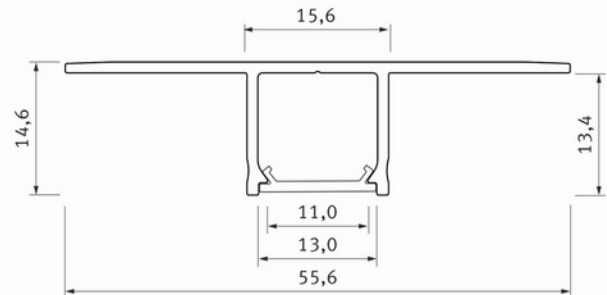

**PRODUKTDATABLAD**

Profile Type Falco recessed Alu 2,02m inc/end caps

Art.no: 10-0934-20

*Lighting Solutions*

Profile Type Falco recessed Alu 2,02m inc/end caps

Enkel LED-profil for montering mellom to gipsplater. Profilen gir et elegant og diskre installasjon

TEKNISK DATA	
Utendørs	No

DIMENSJONER	
Lengde (produkt) (mm)	2020.0
Bredde (produkt) (mm)	55.6
Høyde (produkt) (mm)	14.6
Vekt (produkt) (kg)	0.512
Maks bredde LED stripe (mm)	13.0

MATERIALER OG OVERFLATER	
Farge	Aluminium

MONTERING OG TILKOBLING	
Montering	Innfelt

PRODUKTDATABLAD

Profile Type Falco recessed Alu 2,02m inc/end caps

Art.no: 10-0934-20

Lighting Solutions