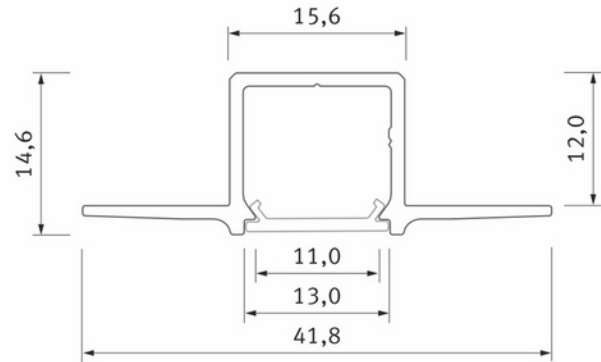

**FDV DOKUMENTASJON**

Profile Type Gaudi recessed drywall WH 2,02m inc/end caps

Art.no: 10-0951-20

*Lighting Solutions*

## Profile Type Gaudi recessed drywall WH 2,02m inc/end caps

**FUNKSJONSBESKRIVELSE**

Enkel LED-profil for montering mellom to gipsplater. Profilen gir et elegant og diskre installasjon

SPESIFIKASJONER	
Lengde (produkt) (mm)	2020.0
Bredde (produkt) (mm)	41.8
Høyde (produkt) (mm)	14.6
Vekt (produkt) (kg)	0.464
Maks bredde LED stripe (mm)	13.0