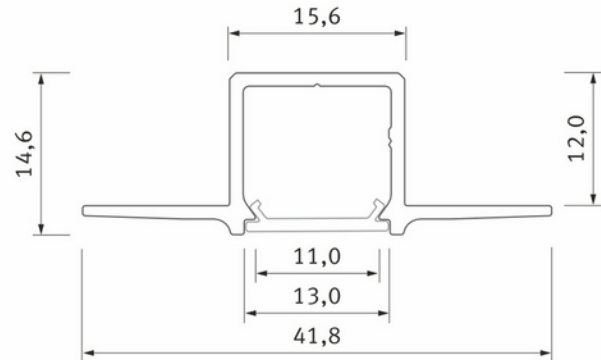

**PRODUKTDATABLAD**

Profile Type Gaudi recessed drywall WH 2,02m inc/end caps

Art.no: 10-0951-20

*Lighting Solutions*

Profile Type Gaudi recessed drywall WH 2,02m inc/end caps

Enkel LED-profil for montering mellom to gipsplater. Profilen gir et elegant og diskre installasjon

TEKNISK DATA	
Produkt Familie	Profile LUMINES Gaudi
Utendørs	No

DIMENSJONER	
Lengde (produkt) (mm)	2020.0
Bredde (produkt) (mm)	41.8
Høyde (produkt) (mm)	14.6
Vekt (produkt) (kg)	0.464
Maks bredde LED stripe (mm)	13.0

MATERIALER OG OVERFLATER	
Farge	Hvit

**PRODUKTDATABLAD**

Profile Type Gaudi recessed drywall WH 2,02m inc/end caps

Art.no: 10-0951-20

*Lighting Solutions***MONTERING OG TILKOBLING**

Montering	Innfelt
-----------	---------