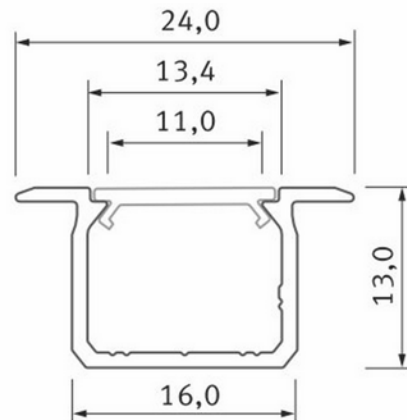

**FDV DOKUMENTASJON**

Profile Type U recessed WH 2,02 m inc/end caps

Art.no: 10-1031-20

*Lighting Solutions*

Profile Type U recessed WH 2,02 m inc/end caps

**FUNKSJONSBESKRIVELSE**

Innfelt profil med høyde tilpasset standard 12 mm gipsplate eller møbelplate. Profilen gjør det mulig med rask innfelling uten behov for etterarbeid med sparkel eller overflatebehandling.

SPESIFIKASJONER	
Lengde (produkt) (mm)	2020.0
Bredde (produkt) (mm)	24.0
Høyde (produkt) (mm)	13.0
Vekt (produkt) (kg)	0.263
Maks bredde LED stripe (mm)	13.4