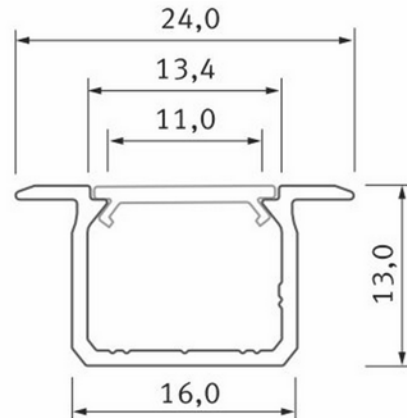

**PRODUKTDATABLAD**

Profile Type U recessed WH 2,02 m inc/end caps

Art.no: 10-1031-20

*Lighting Solutions*

Profile Type U recessed WH 2,02 m inc/end caps

Innfelt profil med høyde tilpasset standard 12 mm gipsplate eller møbelplate. Profilen gjør det mulig med rask innfelling uten behov for etterarbeid med sparkel eller overflatebehandling.

TEKNISK DATA	
Produkt Familie	Profile LUMINES type U
Utendørs	No

DIMENSJONER	
Lengde (produkt) (mm)	2020.0
Bredde (produkt) (mm)	24.0
Høyde (produkt) (mm)	13.0
Vekt (produkt) (kg)	0.263
Maks bredde LED stripe (mm)	13.4

MATERIALER OG OVERFLATER	
Farge	Hvit

**PRODUKTDATABLAD**

Profile Type U recessed WH 2,02 m inc/end caps

Art.no: 10-1031-20

*Lighting Solutions***MONTERING OG TILKOBLING**

Montering	Innfelt
-----------	---------