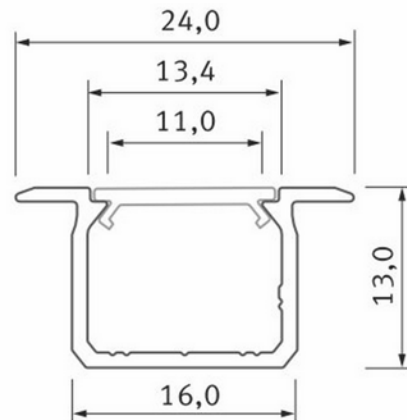

**FDV DOKUMENTASJON**

Profile Type U recessed BK 2,02m inc/end caps

Art.no: 10-1042-20

*Lighting Solutions*

Profile Type U recessed BK 2,02m inc/end caps

**FUNKSJONSBESKRIVELSE**

Innfelt profil med høyde tilpasset standard 12 mm gipsplate eller møbelplate. Profilen gjør det mulig med rask innfelling uten behov for etterarbeid med sparkel eller overflatebehandling.

SPESIFIKASJONER	
Lengde (produkt) (mm)	2020.0
Bredde (produkt) (mm)	24.0
Høyde (produkt) (mm)	13.0
Vekt (produkt) (kg)	0.263
Maks bredde LED stripe (mm)	13.4