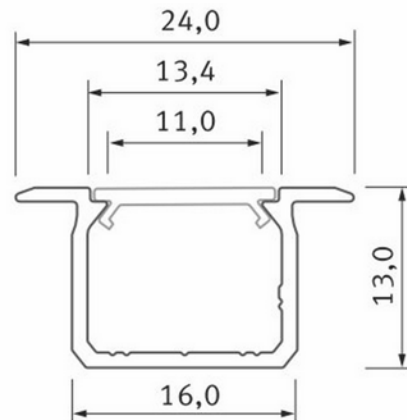

**PRODUKTDATABLAD**

Profile Type U recessed BK 2,02m inc/end caps

Art.no: 10-1042-20

*Lighting Solutions*

Profile Type U recessed BK 2,02m inc/end caps

Innfelt profil med høyde tilpasset standard 12 mm gipsplate eller møbelplate. Profilen gjør det mulig med rask innfelling uten behov for etterarbeid med sparkel eller overflatebehandling.

TEKNISK DATA	
Produkt Familie	Profile LUMINES type U
Utendørs	No

DIMENSJONER	
Lengde (produkt) (mm)	2020.0
Bredde (produkt) (mm)	24.0
Høyde (produkt) (mm)	13.0
Vekt (produkt) (kg)	0.263
Maks bredde LED stripe (mm)	13.4

MATERIALER OG OVERFLATER	
Farge	Sort

PRODUKTDATABLAD
Profile Type U recessed BK 2,02m inc/end caps
Art.no: 10-1042-20

Lighting Solutions

MONTERING OG TILKOBLING

Montering	Innfelt
-----------	---------

ENERGI OG GODKJENNING