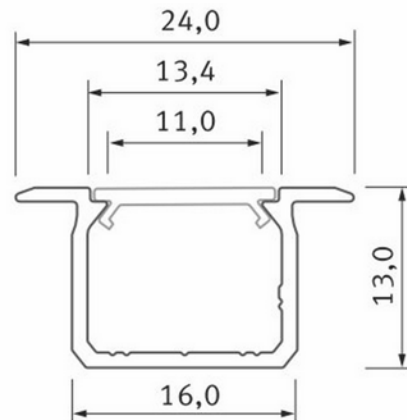

**FDV DOKUMENTASJON**

Profile Type U recessed ALU 2,02m inc/end caps

Art.no: 10-1054-20

*Lighting Solutions*

## Profile Type U recessed ALU 2,02m inc/end caps

### FUNKSJONSBESKRIVELSE

Innfelt profil med høyde tilpasset standard 12 mm gipsplate eller møbelplate. Profilen gjør det mulig med rask innfelling uten behov for etterarbeid med sparkel eller overflatebehandling.

SPESIFIKASJONER	
Lengde (produkt) (mm)	2020.0
Bredde (produkt) (mm)	24.0
Høyde (produkt) (mm)	13.0
Vekt (produkt) (kg)	0.263
Maks bredde LED stripe (mm)	13.4